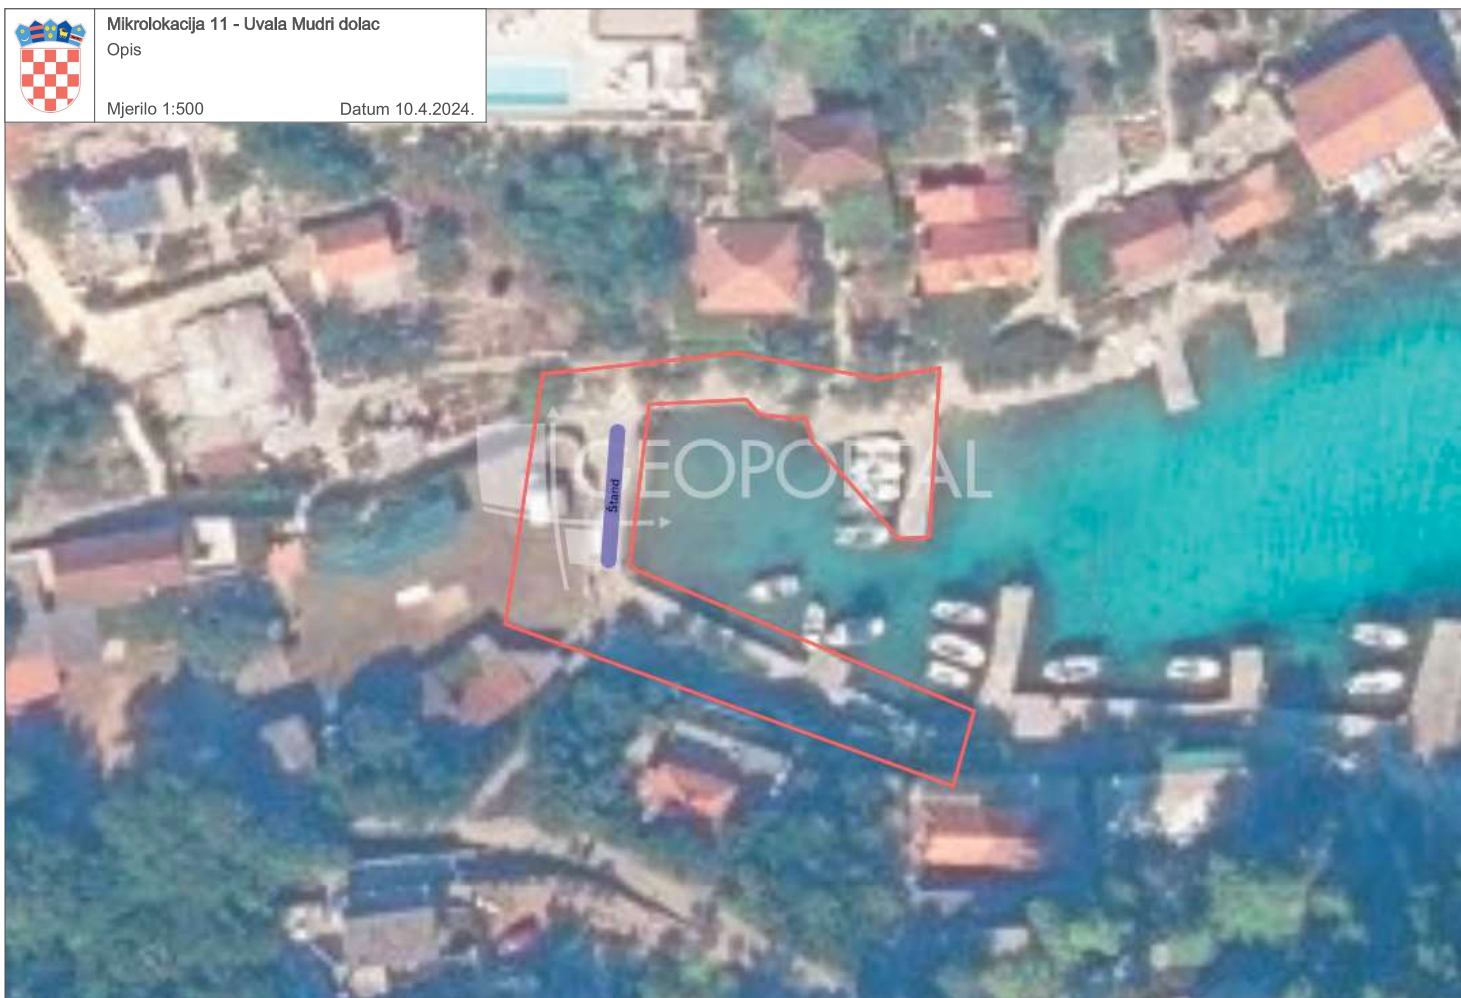

Mikrolokacija 2 - Lanterna Fortin

Opis

Mjerilo 1:1.000

Datum 10.4.2024

Mikrolokacija 3 - Mlin

Opis

Mjerilo 1:1.000

Datum 10.4.2024

Mikrolokacija 8 - Uvala Mlaki rot  
Opis

Mjerilo 1:1.000

Datum 10.4.2024.

Mikrolokacija 9. - Istezalište

Opis

Mjerilo 1:500

Datum 10.4.2024.

Mikrolokacija 10 - Uvala Priluka

Opis

Mjerilo 1:1.000

Datum 10.4.2024.

Mikrolokacija 11 - Uvala Mudri dolac

Opis

Mjerilo 1:500

Datum 10.4.2024.

Mikrolokacija 12 - Uvala Basina

Opis

Mjerilo 1:500

Datum 10.4.2024.

Mikrolokacija 13.

Opis

Mjerilo 1:2.000

10.4.2024.