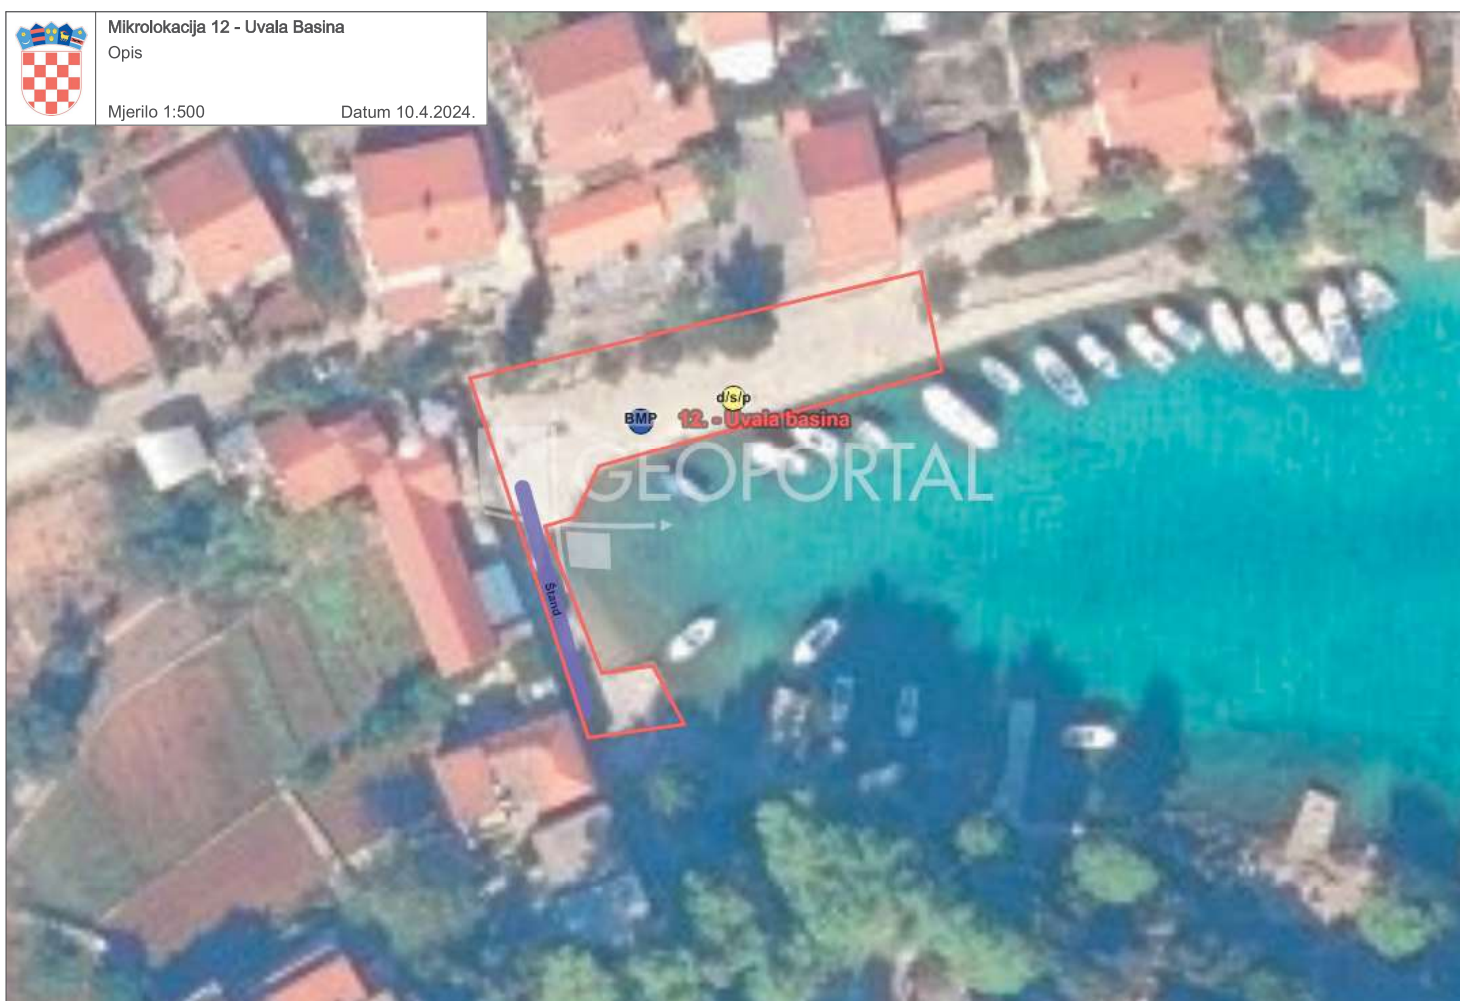

Mikrolokacija 6 - Uvala Zavala

Opis

Mjerilo 1:1.000

Datum 10.4.2024

Mikrolokacija 7 - Uvala Veli Dolac

Opis

Mjerilo 1:1.000

Datum 10.4.2024

Mikrolokacija 8 - Uvala Mlaki rot  
Opis

Mjerilo 1:1.000

Datum 10.4.2024.

Mikrolokacija 9. - Istezalište

Opis

Mjerilo 1:500

Datum 10.4.2024.

Mikrolokacija 10 - Uvala Priluka

Opis

Mjerilo 1:1.000

Datum 10.4.2024.

Mikrolokacija 11 - Uvala Mudri dolac

Opis

Mjerilo 1:500

Datum 10.4.2024.

Mikrolokacija 12 - Uvala Basina

Opis

Mjerilo 1:500

Datum 10.4.2024.

Mikrolokacija 13.

Opis

Mjerilo 1:2.000

10.4.2024.