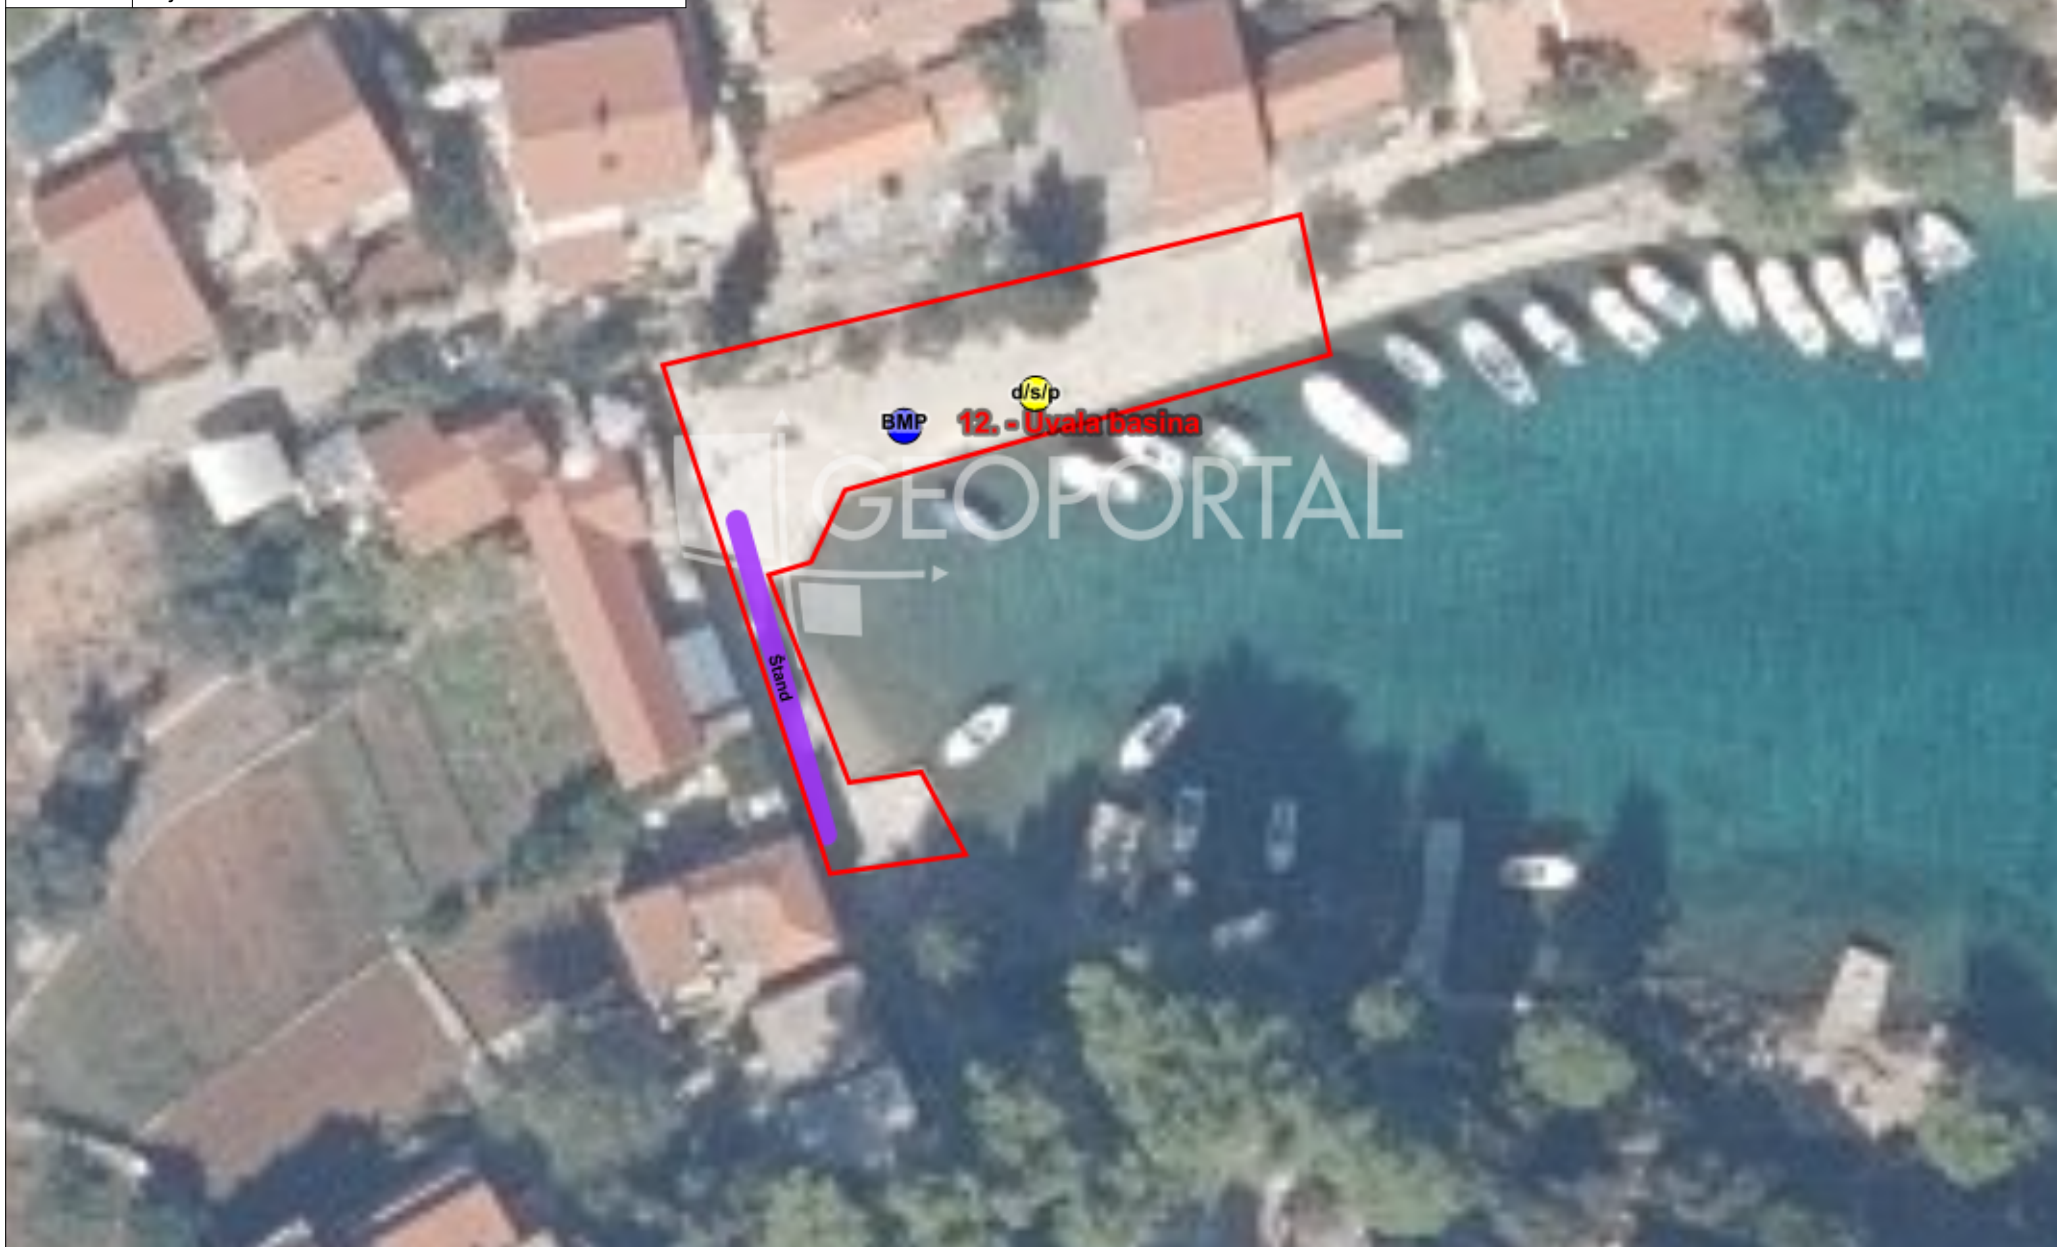

Mikrolokacija 1 - Maslinski rat

Opis

Mjerilo 1:2.000

Datum 10.4.2024

Mikrolokacija 2 - Lanterna Fortin

Opis

Mjerilo 1:1.000

Datum 10.4.2024

Mikrolokacija 7 - Uvala Veli Dolac

Opis

Mjerilo 1:1.000

Datum 10.4.2024

S+1

Mikrolokacija 8 - Uvala Mlaki rot

Opis

Mjerilo 1:1.000

Datum 10.4.2024.

Mikrolokacija 11 - Uvala Mudri dolac

Opis

Mjerilo 1:500

Datum 10.4.2024.

Mikrolokacija 12 - Uvala Basina

Opis

Mjerilo 1:500

Datum 10.4.2024.

Mikrolokacija 13.

Opis

Mjerilo 1:2.000

10.4.2024.