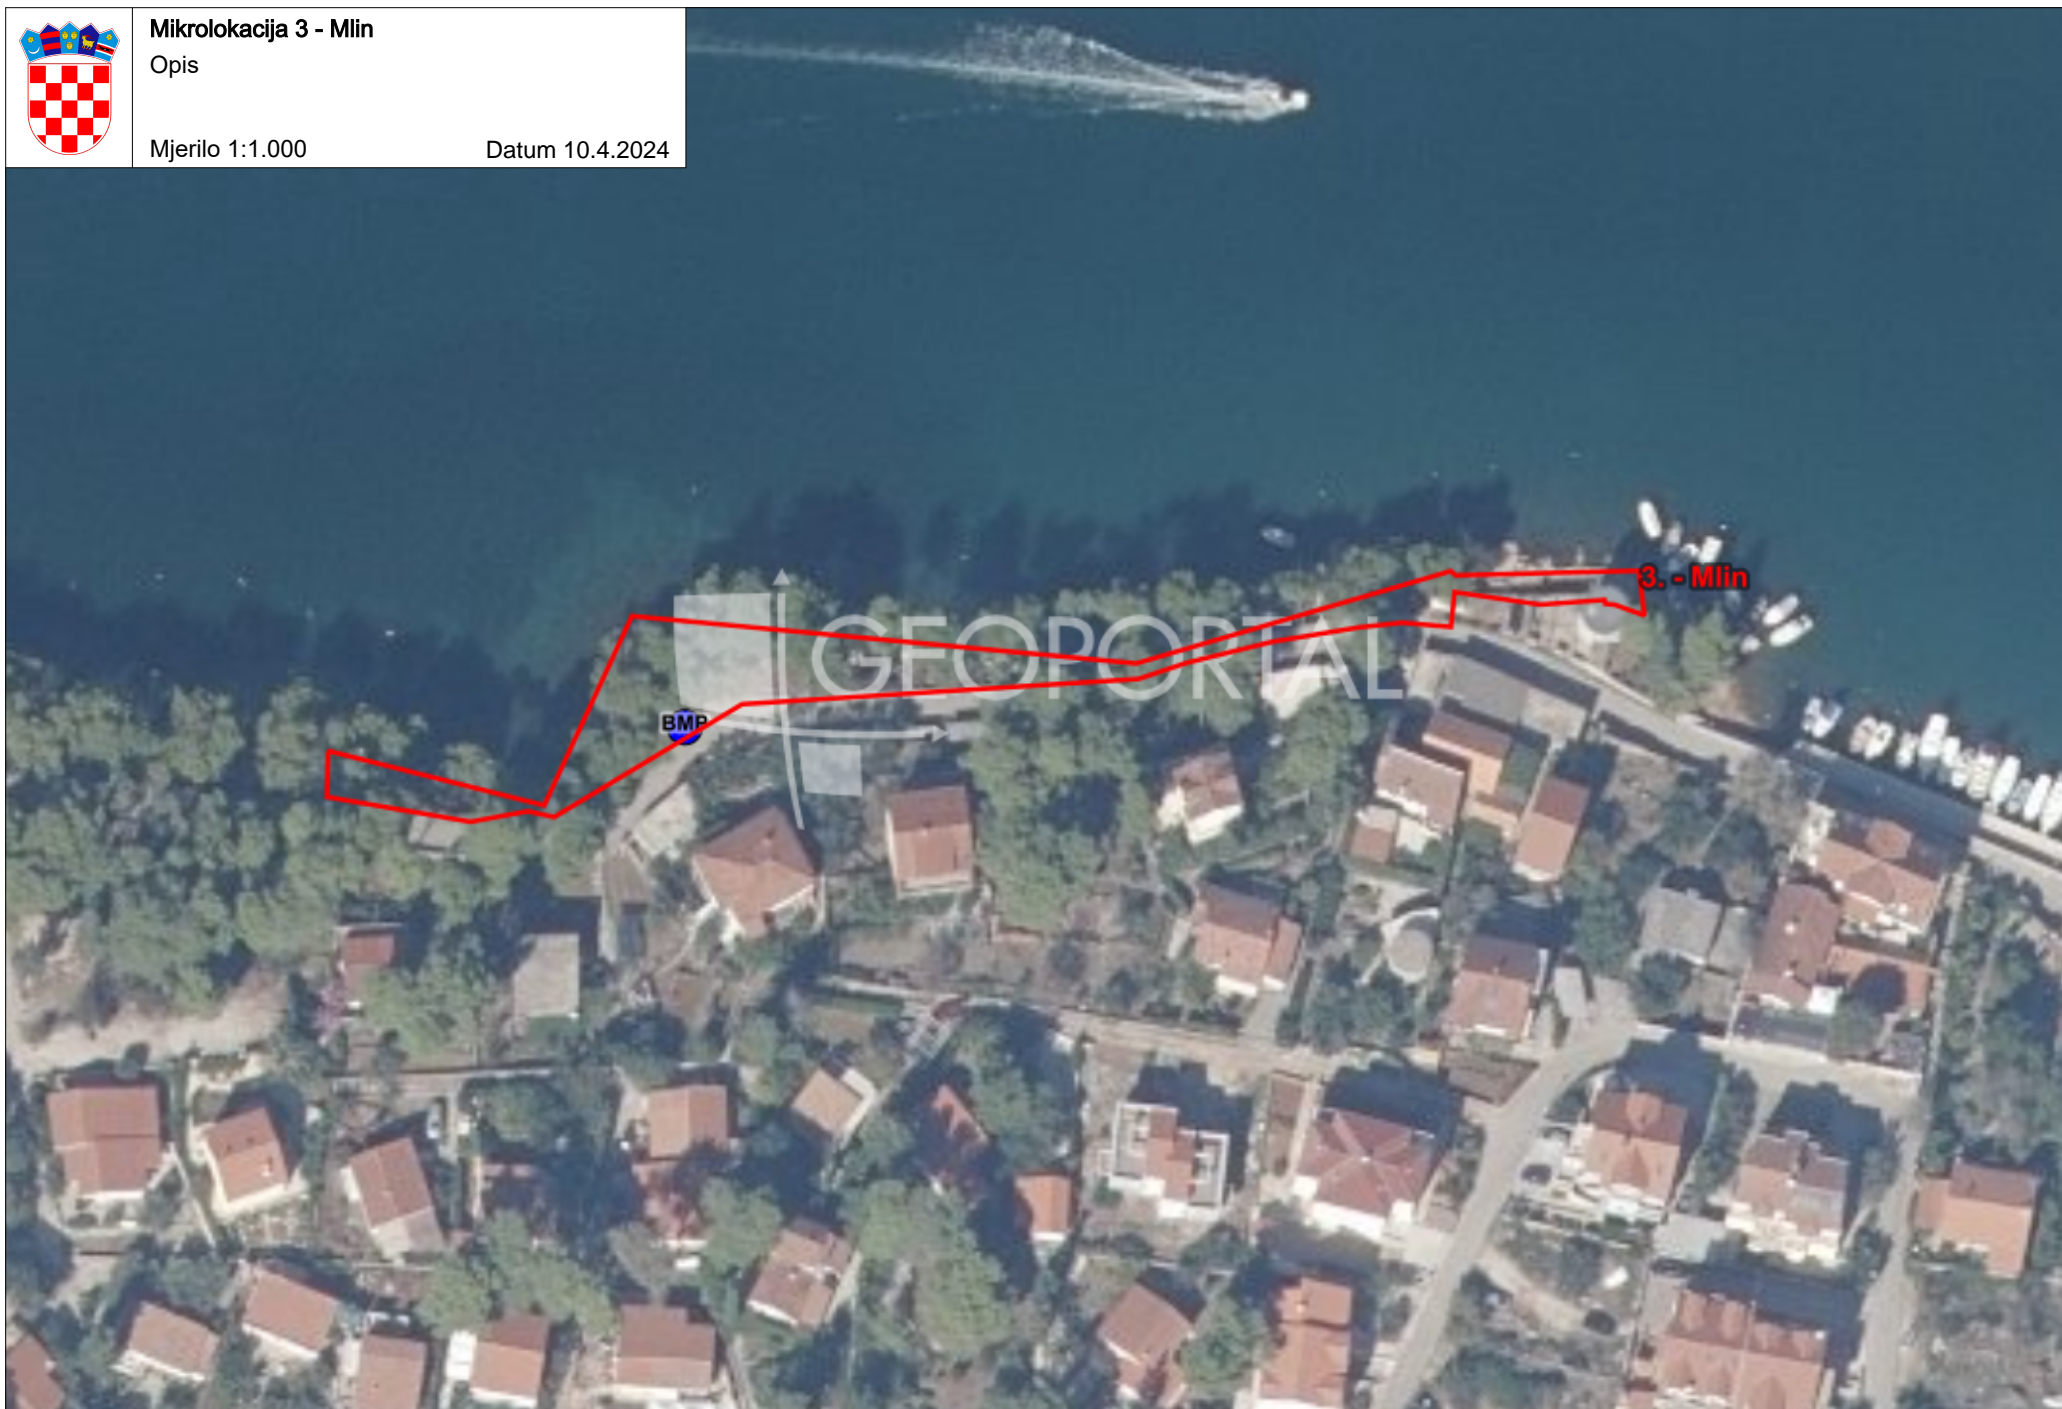

Mikrolokacija 1 - Maslinski rat

Opis

Mjerilo 1:2.000

Datum 10.4.2024

Mikrolokacija 2 - Lanterna Fortin

Opis

Mjerilo 1:1.000

Datum 10.4.2024

Mikrolokacija 3 - Mlin

Opis

Mjerilo 1:1.000

Datum 10.4.2024

Mikrolokacija 6 - Uvala Zavala

Opis

Mjerilo 1:1.000

Datum 10.4.2024

Mikrolokacija 7 - Uvala Veli Dolac

Opis

Mjerilo 1:1.000

Datum 10.4.2024

S+1

Mikrolokacija 8 - Uvala Mlaki rot

Opis

Mjerilo 1:1.000

Datum 10.4.2024.

Mikrolokacija 13.

Opis

Mjerilo 1:2.000

10.4.2024.