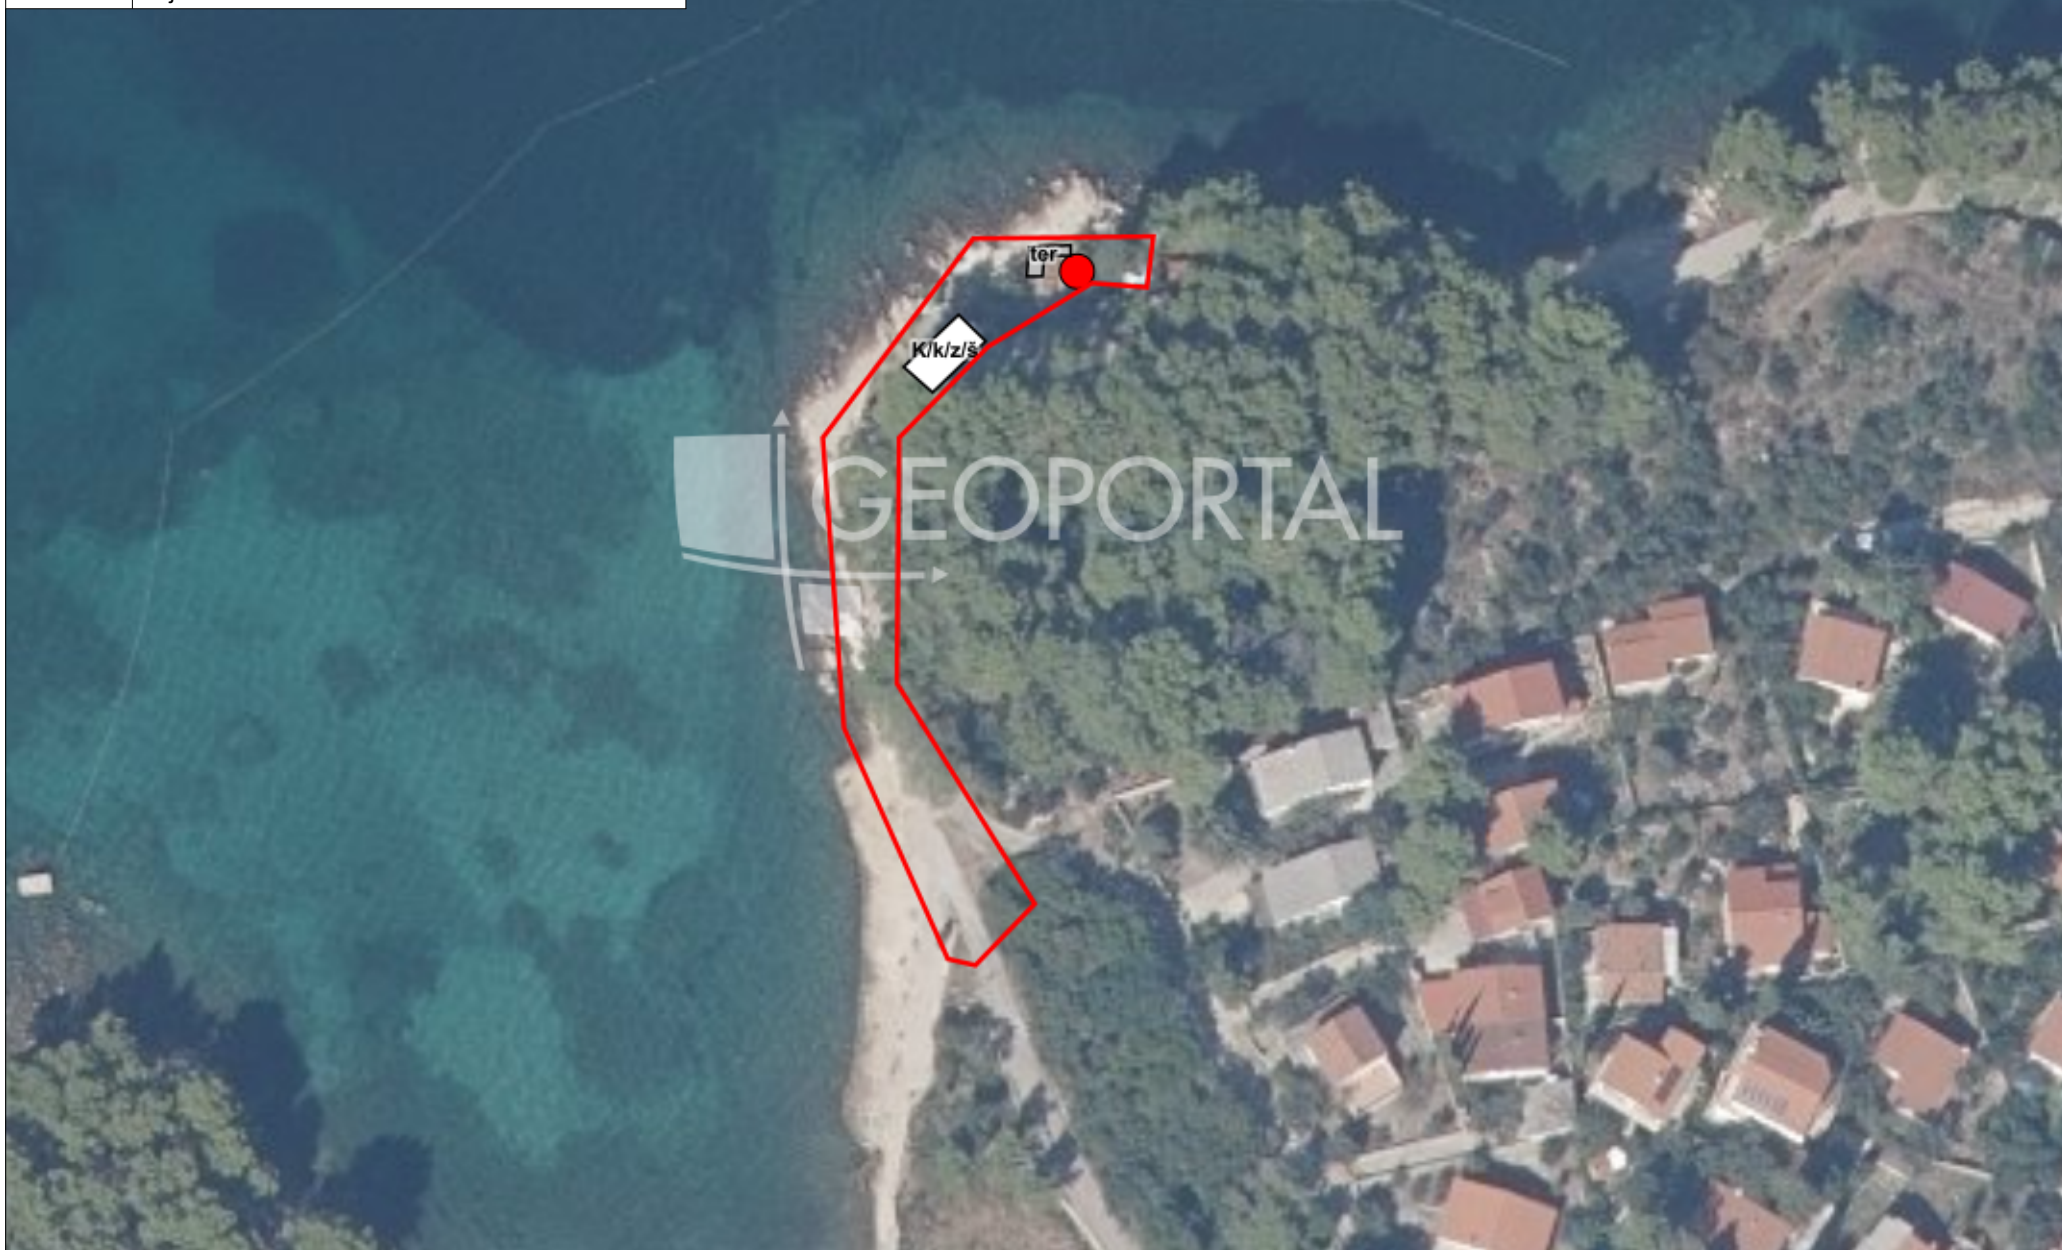

Mikrolokacija 1 - Maslinski rat

Opis

Mjerilo 1:2.000

Datum 10.4.2024

Mikrolokacija 2 - Lanterna Fortin

Opis

Mjerilo 1:1.000

Datum 10.4.2024

Mikrolokacija 7 - Uvala Veli Dolac

Opis

Mjerilo 1:1.000

Datum 10.4.2024

S+1

Mikrolokacija 8 - Uvala Mlaki rot

Opis

Mjerilo 1:1.000

Datum 10.4.2024.

Mikrolokacija 9. - Istezalište

Opis

Mjerilo 1:500

Datum 10.4.2024.

Mikrolokacija 10 - Uvala Priluka

Opis

Mjerilo 1:1.000

Datum 10.4.2024.

Mikrolokacija 13.

Opis

Mjerilo 1:2.000

10.4.2024.