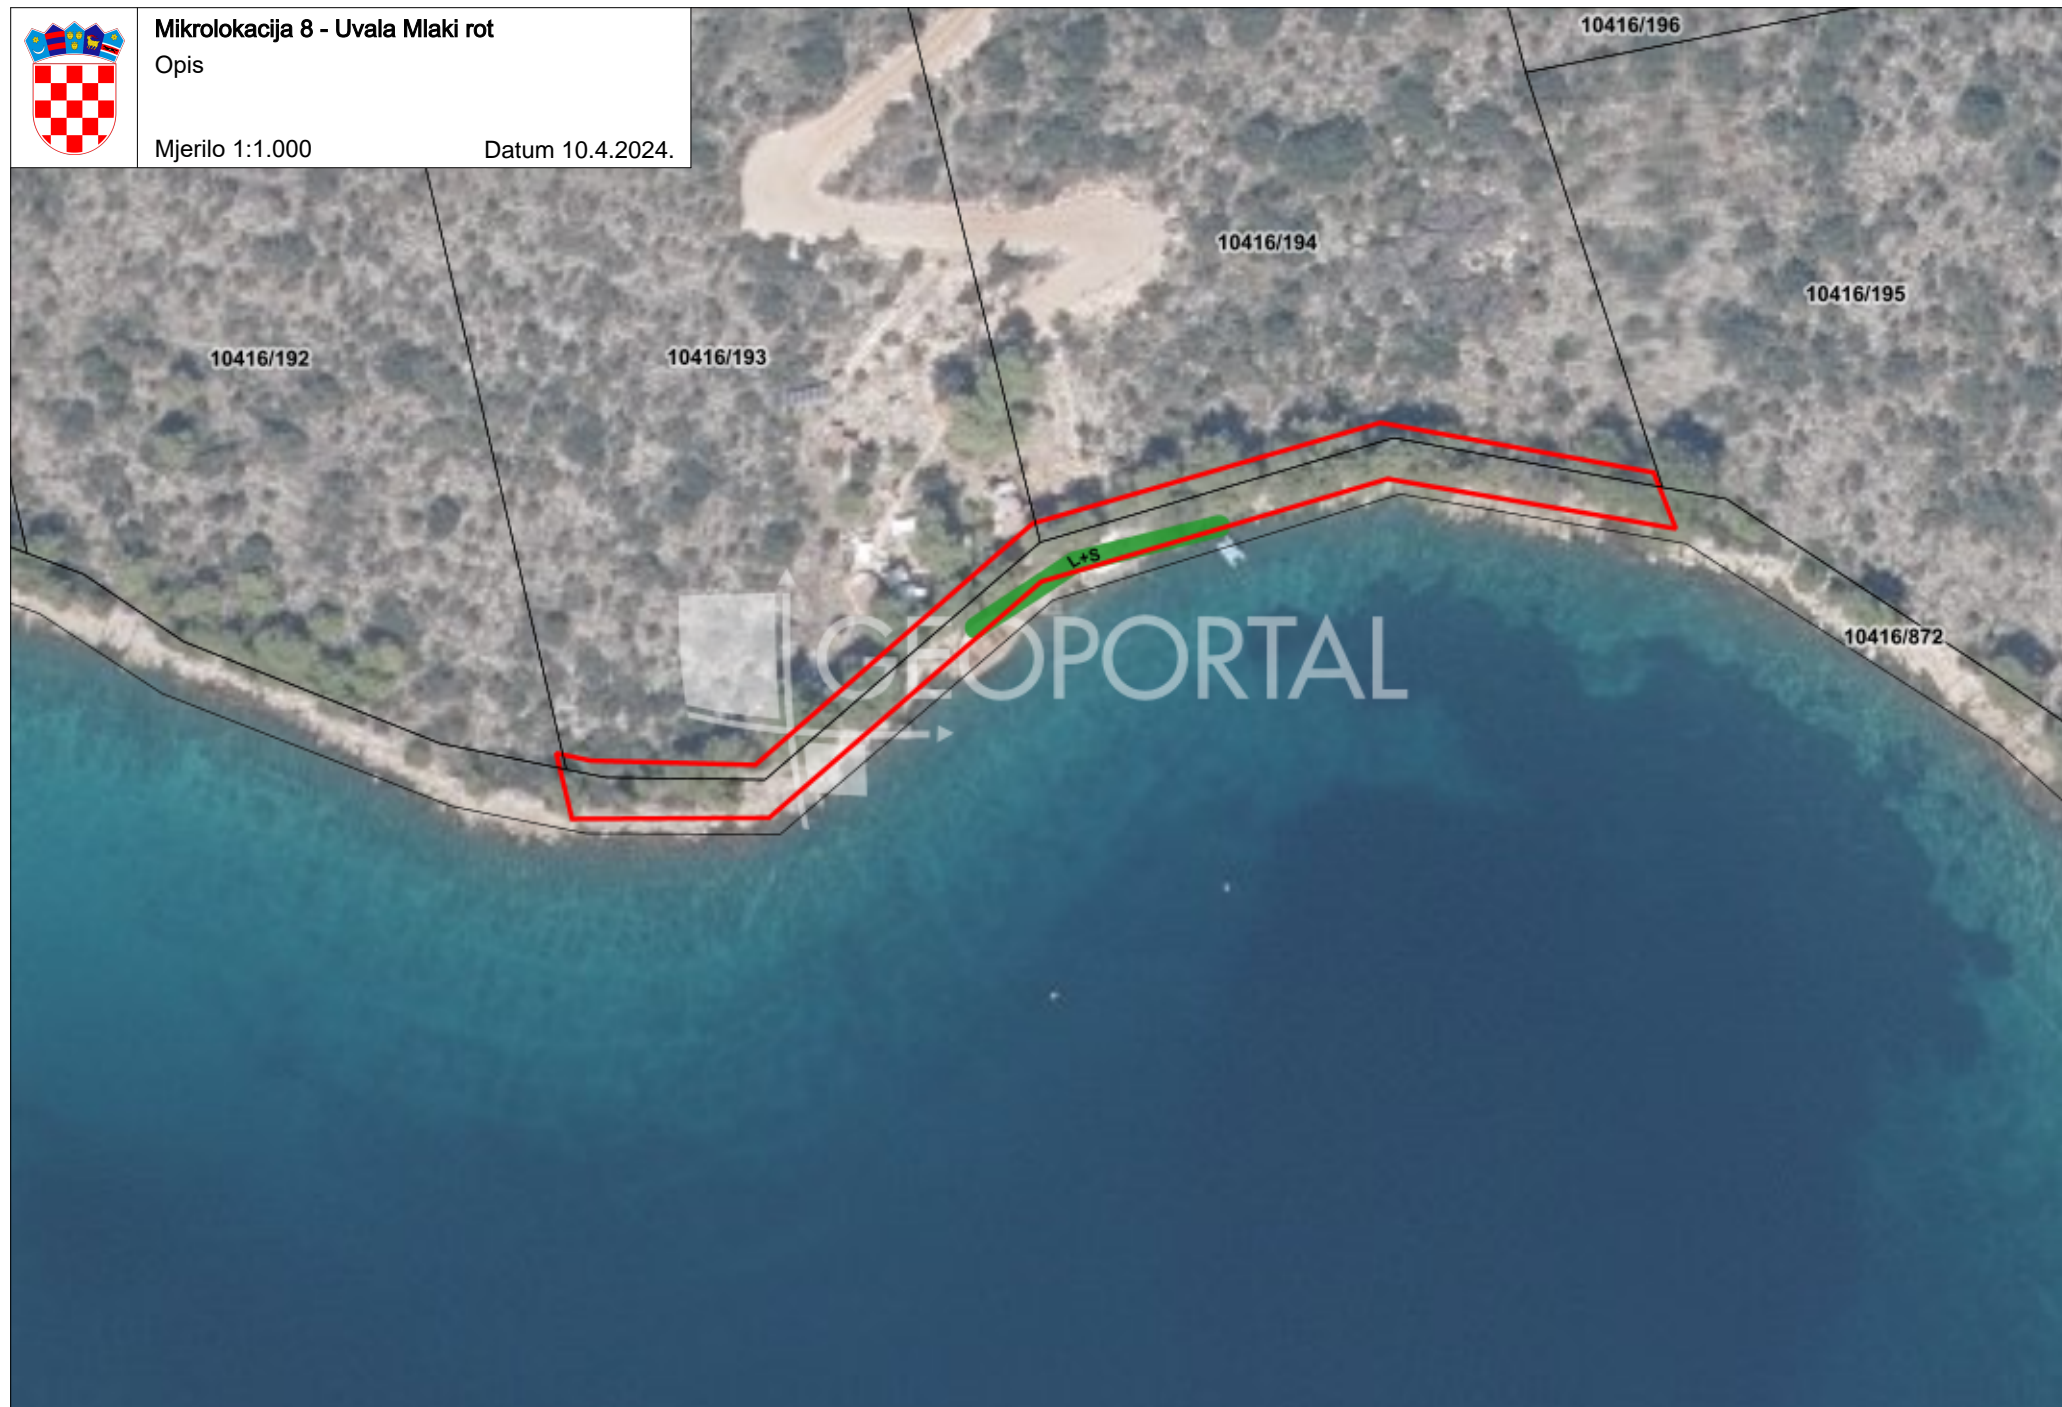

Mikrolokacija 1 - Maslinski rat

Opis

Mjerilo 1:2.000

Datum 10.4.2024

Mikrolokacija 2 - Lanterna Fortin

Opis

Mjerilo 1:1.000

Datum 10.4.2024

Mikrolokacija 7 - Uvala Veli Dolac

Opis

Mjerilo 1:1.000

Datum 10.4.2024

S+1

Mikrolokacija 8 - Uvala Mlaki rot

Opis

Mjerilo 1:1.000

Datum 10.4.2024.

Mikrolokacija 9. - Istezalište

Opis

Mjerilo 1:500

Datum 10.4.2024.

Mikrolokacija 10 - Uvala Priluka

Opis

Mjerilo 1:1.000

Datum 10.4.2024.

Mikrolokacija 13.

Opis

Mjerilo 1:2.000

10.4.2024.